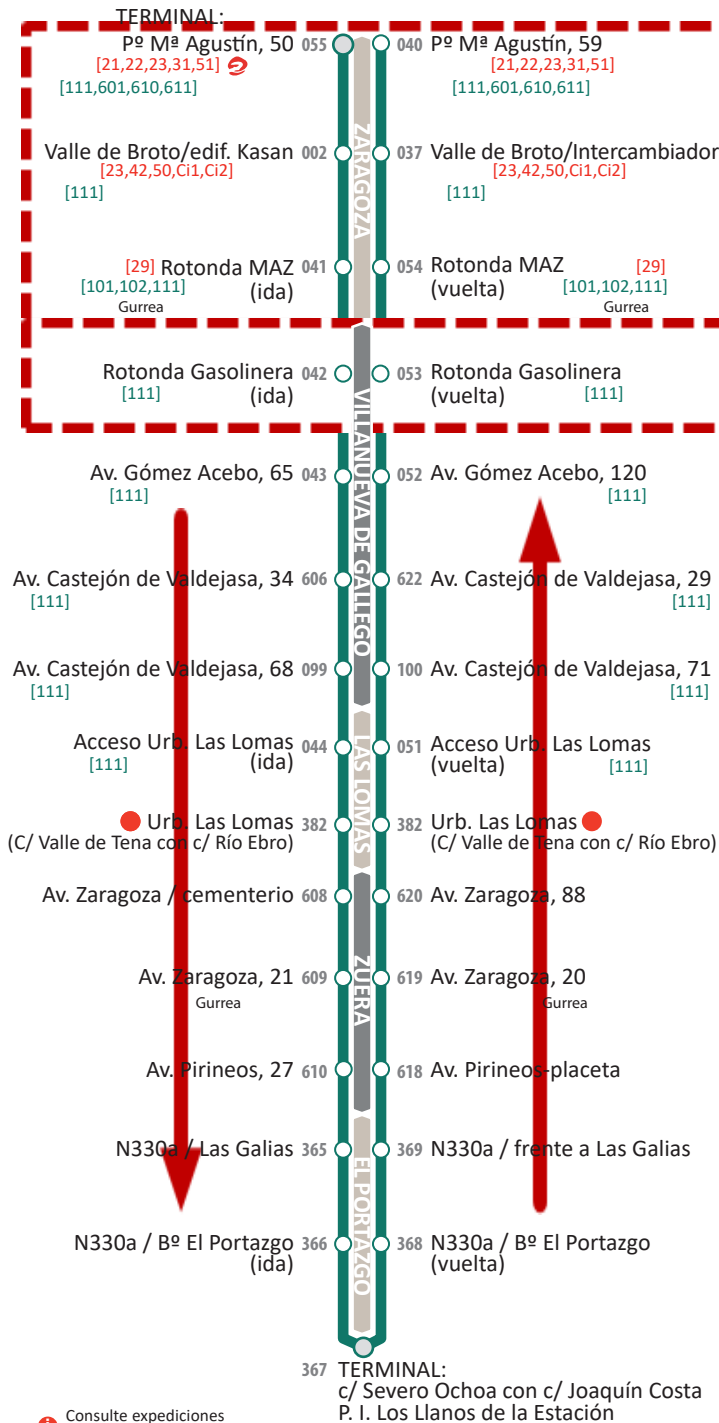

L110 - RECORRIDO Y PARADAS

1 Consulte expediciones en sección horarios

Stops at Zaragoza

LÍNEA

110

Stop at VdG

Zaragoza

Villanueva de Gállego

@CTAZgz

110 | ZARAGOZA · VILLANUEVA DE GÁLLEGO · ZUERA

DE ZARAGOZA A ZUERA

LÍNEA	Zaragoza Intermodal	Zaragoza Averly	Villanueva de Gállego	Las Lomas del Gállego	Zuera	Portazgo
LUNES A VIERNES LABORABLES						
Jaca	6:30	6:40	6:55	7:00	7:10	7:15
110		7:30	7:50	7:55	8:10	
110		8:30	8:50	8:55	9:10	9:15
110		9:30	9:55	10:00	10:10	
110		10:15	10:35	10:40	11:00	
110		11:10	11:30	11:35	11:50	11:55
110		12:00	12:20	12:25	12:40	
Gurrea	13:00	13:10	13:30	13:35	13:45	13:50
Huesca	13:30	13:40	13:55	14:00	14:10	14:15
110		14:00	14:20	14:25	14:40	
110		15:00	15:20	15:25	15:45	
110		15:30	15:50	15:55	16:10	16:15
110		16:40	17:00	17:05	17:20	
110		17:10	17:30	17:35	17:50	
110		18:50	19:10	19:15	19:30	19:35
Gurrea	19:45	19:55	20:15	20:20	20:30	20:35
Huesca	20:30	20:40	20:55	21:00	21:10	21:15

(1) Bono de mínima tarifa: Permite utilizar los 50 u 80 viajes respectivos para desplazarse, de manera indistinta, entre cualquiera de las localidades tarifadas con el mínimo concesional