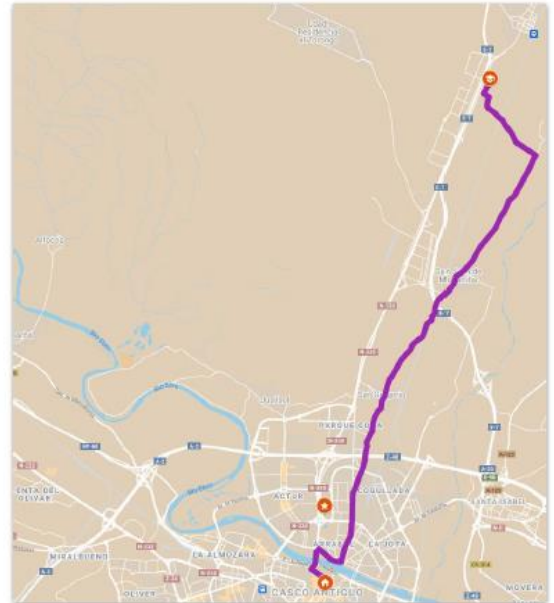

ITINERARIO: PLAZA SANTA CRUZ - CAMPUS VILLANUEVA DE GÁLLEGO

Distancia: 14,4 km

Tiempo: 49 minutos

1. C. Espoz y Mina
2. C. Manifestación
3. Av. Cesaraugusto
4. Puente de Santiago
5. Pº. de la Ribera
6. C. Sobrarbe
7. Av. San Juan de la Peña
8. Cam. de los Molinos
9. Av. de San Gregorio
10. Cam. del Cascajo
11. Cam. del Abejar
12. C. del Comercio
13. Cam. la Cabañera

ITINERARIO: CAMPUS VILLANUEVA DE GÁLLEGO - PLAZA SANTA CRUZ

Distancia: 13,7 km

Tiempo: 42 minutos

1. Cam. la Cabañera
2. C. Comercio
3. Cam. del Abejar
4. Cam. del Cascajo
5. Av. de San Gregorio
6. Cam. de los Molinos
7. Av. San Juan de la Peña
8. C. Sobrarbe
9. Puente de Piedra
10. C. Don Jaime I